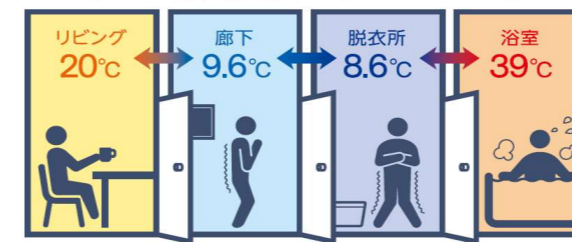

断熱性能の高い家に住んでから
身体に変化が！！

〈断熱性の高い家に住んで実感した「健康改善」の効果〉

スーパーウォール住宅居住者を対象にしたLIXILによる2012年全国調査(n=4,343) 調査設計・集計分析:近畿大学 建築学部 岩前研究室

〈リビング・廊下・脱衣所・浴室で起こるヒートショック〉

断熱性能の高い家に住んだ方へのアンケートでは80%以上の方が「健康状態が改善した！」と答えています！

「冷えは万病のもと」と言われるようにカラダを冷やすことはさまざまな病気を引き起こす危険性を高めます。断熱性の高い住まいへのリフォームは、快適だけでなく、家族みんなの健康な暮らしをかなえてくれます。震えながらお風呂に入ることがなくなりました！お部屋の温度差がカラダに負担を与え、家全体の断熱性を高めてお部屋間の温度差を少なくすることで、健康リスクを低減できます。