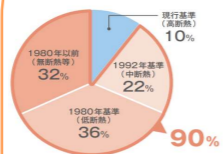

まるごと断熱リフォームで 家中どこでも暖かな暮らしを

「住まいの断熱」と「健康」は深いつながりがあります！

LIXIL の「まるごと断熱リフォーム」
だからできる！

新築・高性能住宅レベルの断熱性能

健康・快適な暮らしのために、トップレベルの断熱性能を目指し、断熱リフォームパネルや天井・床・開口部断熱などのリフォームで高性能住宅を実現します。

冬も夏も、どこにいても快適！

高断熱リフォームは、すぐれた性能をもつ断熱材により、壁・天井・床をしっかり覆い、高断熱の窓や玄関ドアに交換。外気温の影響が少なく、冬は暖かく、夏は涼しく過ごすことができます。