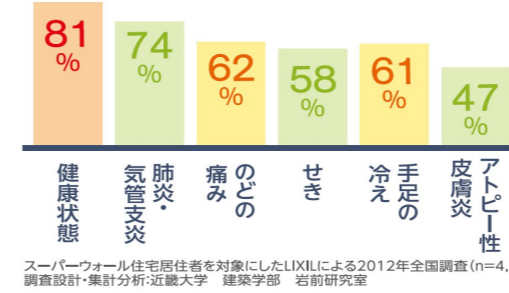

新型コロナ対策推進宣言の店

Asmile アスマイル

LINE Instagram Facebook

検索

YouTube チャンネル 開設!

QRコード

3月のカレンダー

| 日 | 月 | 火 | 水 | 木 | 金 | 土 |
|----|----|----|----|----|----|----|
| 27 | 28 | 1 | 2 | 3 | 4 | 5 |
| 6 | 7 | 8 | 9 | 10 | 11 | 12 |
| 13 | 14 | 15 | 16 | 17 | 18 | 19 |
| 20 | 21 | 22 | 23 | 24 | 25 | 26 |
| 27 | 28 | 29 | 30 | 31 | | |

断熱性能の高い家に住んでから
身体に変化が！！

〈断熱性の高い家に住んで実感した「健康改善」の効果〉

スーパーウォール住宅居住者を対象にしたLIXILによる2012年全国調査(n=4,343) 調査設計・集計分析:近畿大学 建築学部 岩前研究室

〈リビング・廊下・脱衣所・浴室で起こるヒートショック〉

断熱性能の高い家に住んだ方へのアンケートでは80%以上の方が「健康状態が改善した！」と答えています！

「冷えは万病のもと」と言われるようにカラダを冷やすことはさまざまな病気を引き起こす危険性を高めます。断熱性の高い住まいへのリフォームは、快適だけでなく、家族みんなの健康な暮らしをかなえてくれます。震えながらお風呂に入ることがなくなりました！お部屋の温度差がカラダに負担を与え、家全体の断熱性を高めてお部屋間の温度差を少なくすることで、健康リスクを低減できます。